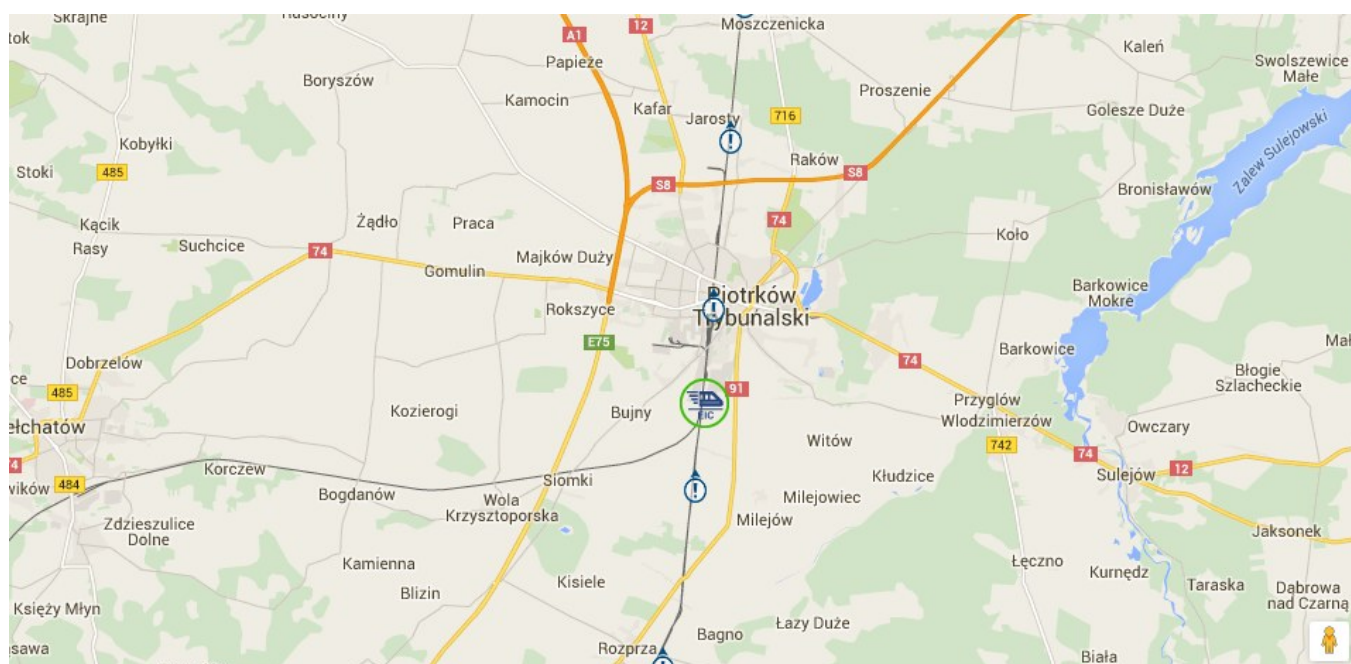

RSO czyli Regionalny System Ostrzegania umożliwia powiadamianie mieszkańców o istniejących zagrożeniach, zjawiskach meteorologicznych, utrudnieniach na drogach lub o oszustach działających w danym mieście. Komunikaty dotyczące województwa łódzkiego znajdują się pod tym linkiem [KLIKNIJ](#). Poradniki dotyczące bezpieczeństwa znajdują się między innymi pod tym linkiem ([poradniki i instrukcje](#)).