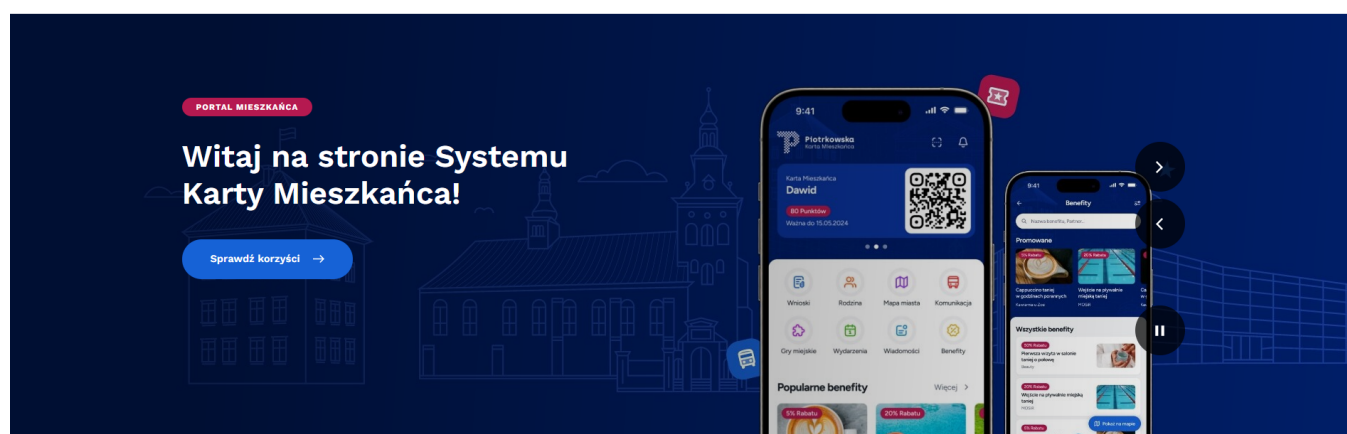

# Ruszyła nowa wersja Piotrkowskiej Karty Mieszkańca!

Nowa aplikacja to krok w stronę nowoczesności. Ułatwi mieszkańcom m.in. dostęp do informacji o nowych inwestycjach, utrudnieniach w ruchu czy planowanych wydarzeniach kulturalnych i sportowych w mieście.

Zachęcamy do pobrania aplikacji już dziś i odkrycia pełni możliwości, jakie oferuje nowa Piotrkowska Karta Mieszkańca.

Użytkownicy mogą już pobierać aplikację zarówno z Google Play, jak i App Store.

Alternatywnie, karta dostępna jest także online poprzez nową stronę internetową programu - [Strona główna Piotrkowska Karta Mieszkańca](#)

Dotychczasowe plastikowe karty zachowują swoją ważność, a każdy mieszkaniec będzie mógł zdecydować, czy woli korzystać z tradycyjnej, czy nowej cyfrowej wersji karty.