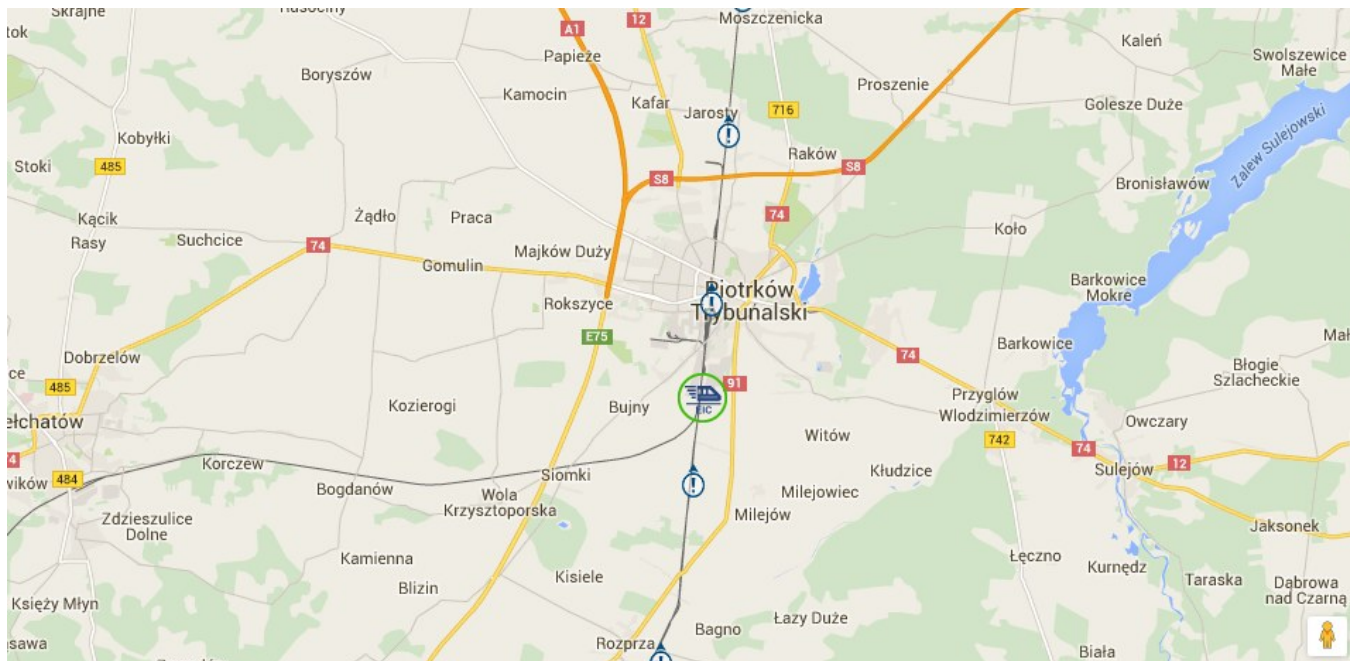

# Komunikacja

Kliknij poniżej na interesujący Cię temat informacji, np. MZK - rozkład jazdy komunikacji publicznej w Piotrkowie Trybunalskim.

**Wykaz robót drogowych na terenie miasta realizowanych przez ZARZĄD DRÓG I UTRZYMANIA MIASTA w Piotrkowie Trybunalskim.**

Więcej informacji na [www.zdium-piotrkow.pl](http://www.zdium-piotrkow.pl)

**Komunikaty i ostrzeżenia dla województwa łódzkiego: ogólne, meteorologiczne, hydrologiczne, informacje drogowe.**

...

**Monitoring pociągów w czasie rzeczywistym na interaktywnej mapie**

Chcesz wiedzieć gdzie znajduje się w danym momencie pociąg, na który właśnie czekasz? Wystarczy wejść na stronę <http://portalpasazera.pl/Mapa> i wybrać np. woj. łódzkie.

RSO czyli Regionalny System Ostrzegania umożliwia powiadomianie mieszkańców o istniejących zagrożeniach, zjawiskach meteorologicznych, utrudnieniach na drogach lub o oszustach działających w danym mieście. Komunikaty dotyczące województwa łódzkiego znajdują się pod tym linkiem [KLIKNIJ](#). Poradniki dotyczące bezpieczeństwa znajdują się między innymi pod tym linkiem ([poradniki i instrukcje](#)).