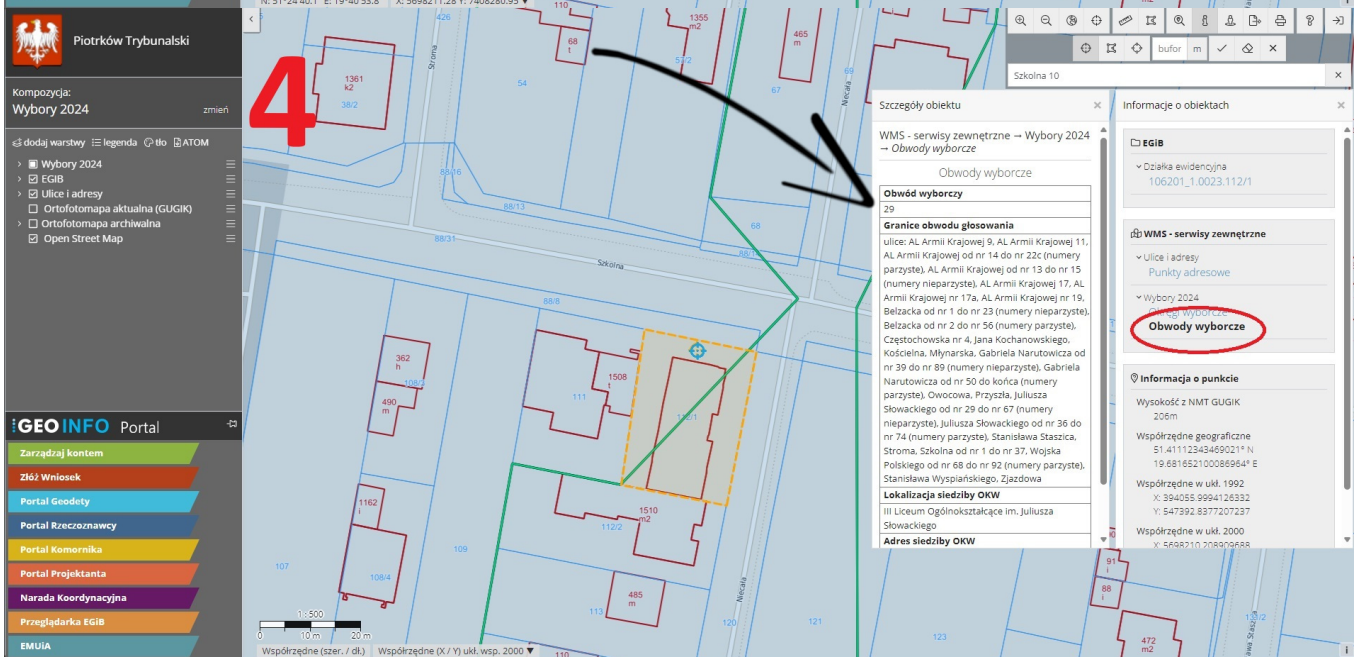

Sprawdź, gdzie zagłosujesz w wyborach

Na portalu geodezyjnym (imapa.piotrkow.pl) piotrkowianie w prosty sposób mogą znaleźć informacje dotyczące wyborów samorządowych, w tym lokalizację swojego okręgu wyborczego oraz adresy siedzib obwodowych komisji wyborczych.

Jak korzystać z mapy geodezyjnej?

1. Po kliknięciu na link ([TUTAJ](#)), na mapie pojawią się granice poszczególnych okręgów oraz siedziby obwodowych komisji wyborczych.
2. Następnie w prawym górnym rogu, w wyszukiwarce wpisujemy adres, który nas interesuje.
3. Zaznaczając lewym przyciskiem myszy ikonkę  wskazujemy na mapie (również lewym przyciskiem myszy) obiekt ulicę lub nr działki. Po zaznaczeniu konkretnego punktu, po prawej stronie wyświetli się informacja o zaznaczonym obiekcie.
4. W opisie znajdziemy informacje o naszym obwodzie wyborczym, w którym budynku znajduje się siedziba Obwodowej Komisji Wyborczej wraz z jej dokładnym adresem.

Przypominamy także, że informacje o swoim miejscu głosowania (numery obwodu i adresie siedziby Obwodowej Komisji Wyborczej oraz o swoich danych w Centralnym Rejestrze Wyborców) możemy sprawdzić w aplikacji mObywatel w usłudze "Wybory".

Poniżej, krótki graficzny schemat korzystania z e-punktu informacyjnego dotyczącego głosowania w najbliższych wyborach oraz instrukcja dotycząca mObywatela:

mObywatel

Masz czynne prawo wyborcze

Twoje miejsce głosowania