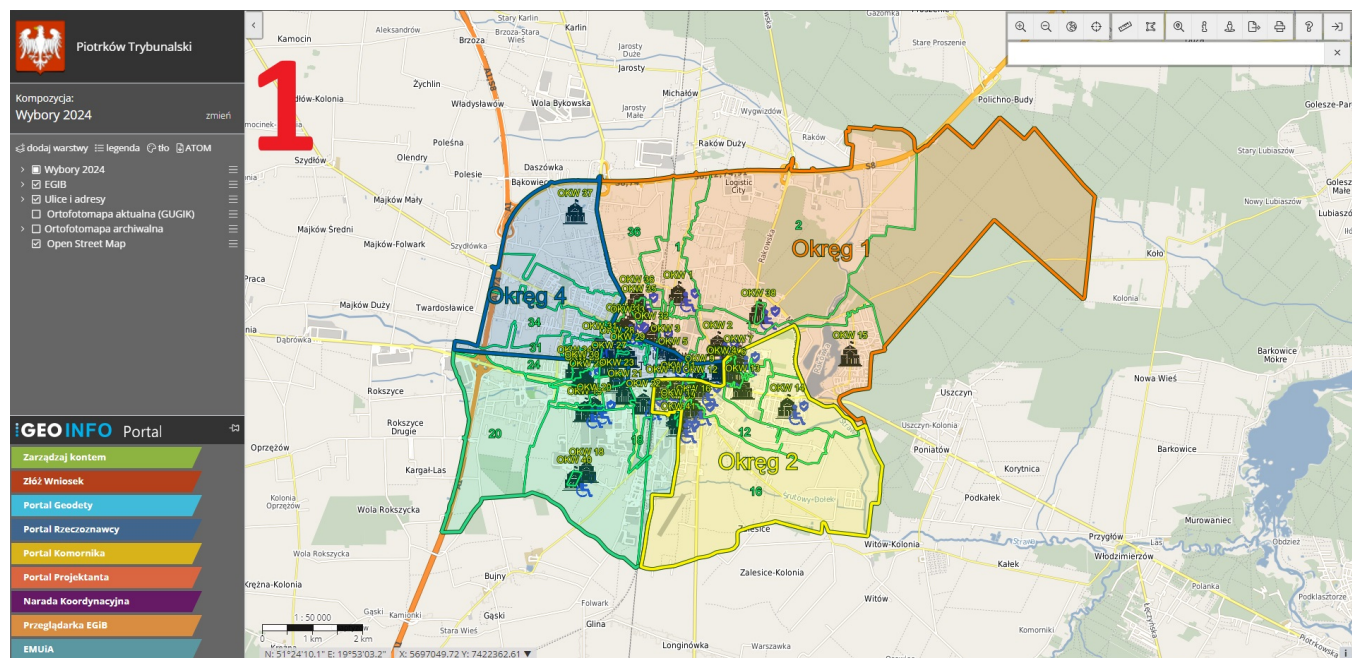

Sprawdź, gdzie zagłosujesz w wyborach

Na portalu geodezyjnym (imapa.piotrkow.pl) piotrkowianie w prosty sposób mogą znaleźć informacje dotyczące wyborów samorządowych, w tym lokalizację swojego okręgu wyborczego oraz adresy siedzib obwodowych komisji wyborczych.

Jak korzystać z mapy geodezyjnej?

1. Po kliknięciu na link ([TUTAJ](#)), na mapie pojawią się granice poszczególnych okręgów oraz siedziby obwodowych komisji wyborczych.
2. Następnie w prawym górnym rogu, w wyszukiwarce wpisujemy adres, który nas interesuje.
3. Zaznaczając lewym przyciskiem myszy ikonkę  wskazujemy na mapie (również lewym przyciskiem myszy) obiekt ulicę lub nr działki. Po zaznaczeniu konkretnego punktu, po prawej stronie wyświetli się informacja o zaznaczonym obiekcie.
4. W opisie znajdziemy informacje o naszym obwodzie wyborczym, w którym budynku znajduje się siedziba Obwodowej Komisji Wyborczej wraz z jej dokładnym adresem.

Przypominamy także, że informacje o swoim miejscu głosowania (numery obwodu i adresie siedziby Obwodowej Komisji Wyborczej oraz o swoich danych w Centralnym Rejestrze Wyborców) możemy sprawdzić w aplikacji mObywatel w usłudze "Wybory".

Poniżej, krótki graficzny schemat korzystania z e-punktu informacyjnego dotyczącego głosowania w najbliższych wyborach oraz instrukcja dotycząca mObywatela:

mObywatel

Masz czynne prawo wyborcze

Twoje miejsce głosowania