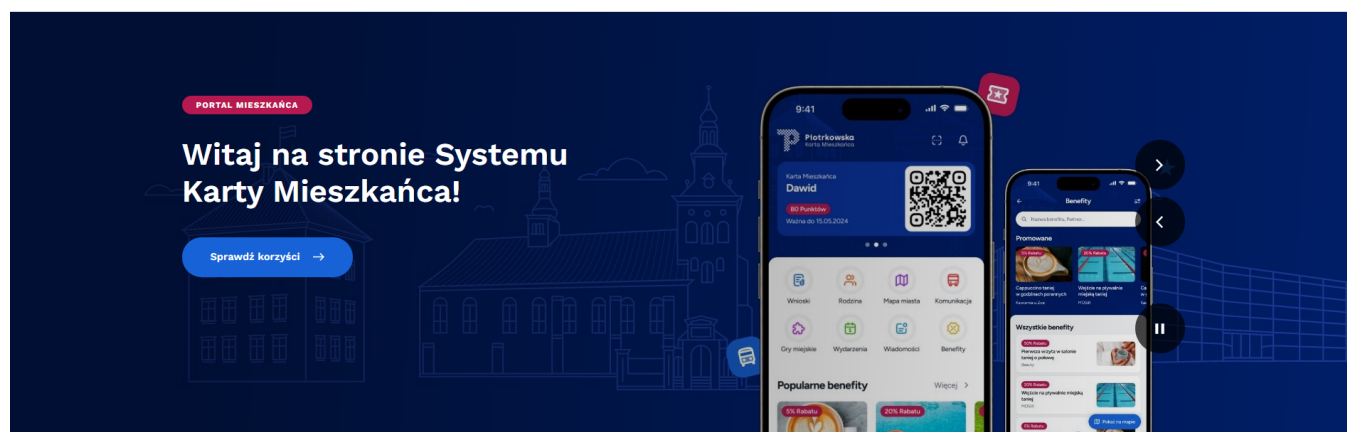

Ruszyła nowa wersja Piotrkowskiej Karty Mieszkańca!

Nowa aplikacja to krok w stronę nowoczesności. Ułatwi mieszkańcom m.in. dostęp do informacji o nowych inwestycjach, utrudnieniach w ruchu czy planowanych wydarzeniach kulturalnych i sportowych w mieście.

Zachęcamy do pobrania aplikacji już dziś i odkrycia pełni możliwości, jakie oferuje nowa Piotrkowska Karta Mieszkańca.

Użytkownicy mogą już pobierać aplikację zarówno z Google Play, jak i App Store.

Alternatywnie, karta dostępna jest także online poprzez nową stronę internetową programu - [Strona główna Piotrkowska Karta Mieszkańca](#)

Dotychczasowe plastikowe karty zachowują swoją ważność, a każdy mieszkaniec będzie mógł zdecydować, czy woli korzystać z tradycyjnej, czy nowej cyfrowej wersji karty.