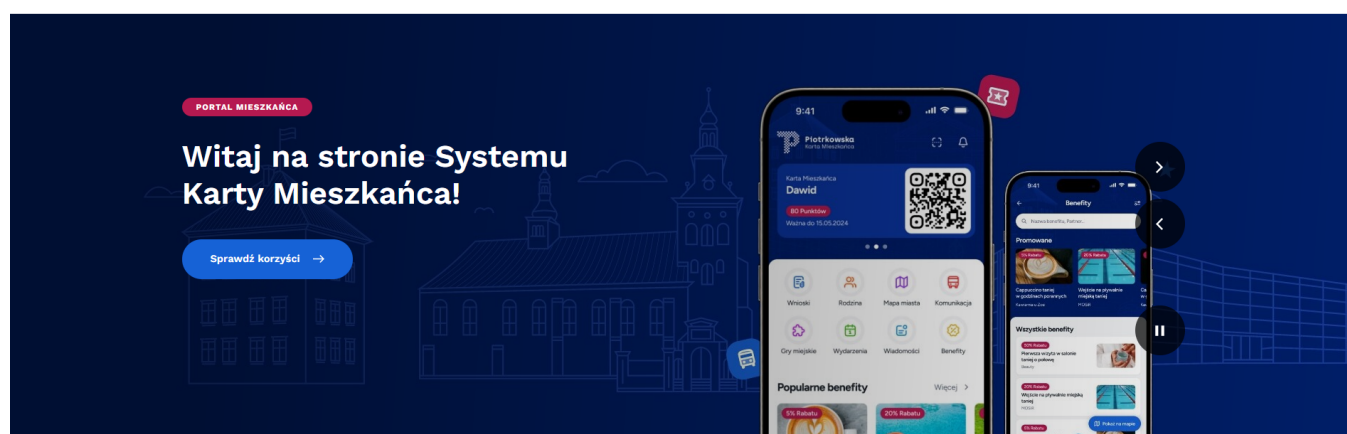

Ruszyła nowa wersja Piotrkowskiej Karty Mieszkańca!

Nowa aplikacja to krok w stronę nowoczesności. Ułatwi mieszkańcom m.in. dostęp do informacji o nowych inwestycjach, utrudnieniach w ruchu czy planowanych wydarzeniach kulturalnych i sportowych w mieście.

Zachęcamy do pobrania aplikacji już dziś i odkrycia pełni możliwości, jakie oferuje nowa Piotrkowska Karta Mieszkańca.

Użytkownicy mogą już pobierać aplikację zarówno z Google Play, jak i App Store.

Alternatywnie, karta dostępna jest także online poprzez nową stronę internetową programu - [Strona główna Piotrkowska Karta Mieszkańca](#)

Dotychczasowe plastikowe karty zachowują swoją ważność, a każdy mieszkaniec będzie mógł zdecydować, czy woli korzystać z tradycyjnej, czy nowej cyfrowej wersji karty.

Kalendarz imprez

Wyszukaj wydarzenie po frazie...