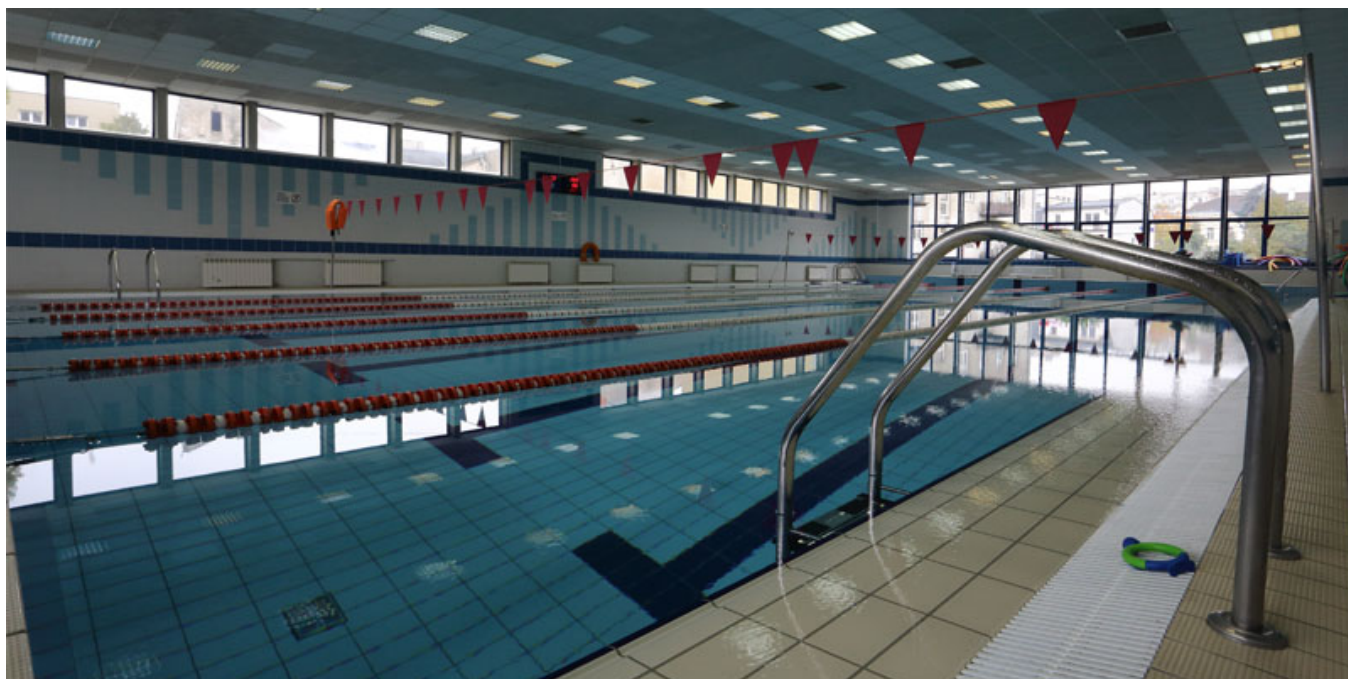

# Przerwa techniczna na basenie przy Próchnika

Po zakończeniu prac konserwacyjnych pływalnia czynna będzie:  
poniedziałek - piątek **6.00 - 22.00** (ostatnie wejście 20.45)  
sobota - niedziela **10.00 - 18.00**